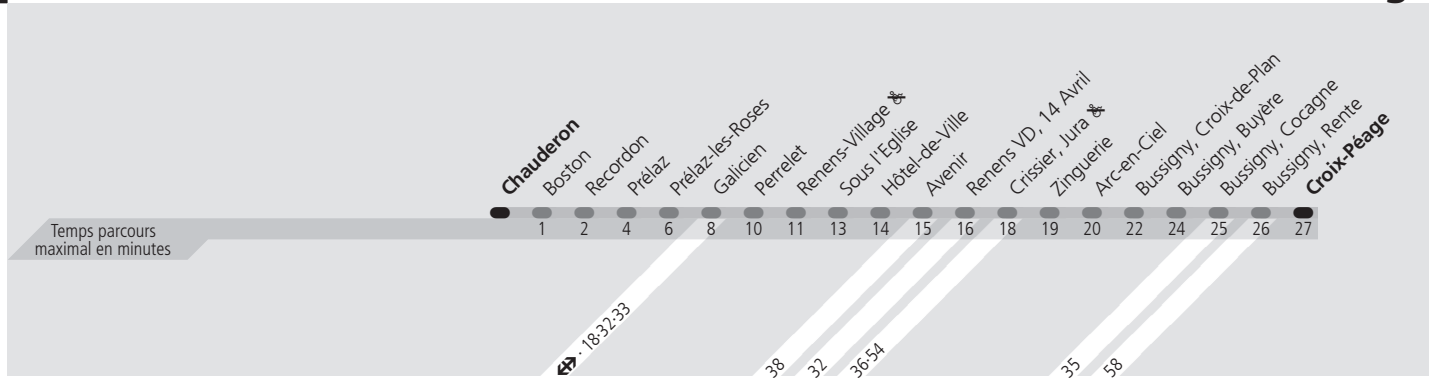

⚠ Arrêt non-accessible aux personnes à mobilité réduite

↔ Chemins de fer CFF

Vacances Lundi-Vendredi

Chauderon Direction > **Croix-Péage**

Chauderon	23 24	23 39	23 54	00 09	00 24	00 36
Prélaz-les-Roses	23 29	23 44	23 59	00 14	00 29	00 41
Galicien	23 31	23 46	00 01	00 16	00 31	00 43
Perrelet	23 32	23 47	00 02	00 17	00 32	
Renens VD, 14 Avril	23 37	23 52	00 07	00 22	00 37	
Bussigny, Croix-de-Plan	23 42	23 57	00 12	00 27	00 42	
Bussigny, Buyère	23 43	23 58	00 13	00 28	00 43	
Bussigny, Cocagne	23 44	23 59	00 14	00 29	00 44	
Bussigny, Rente	23 45	00 00	00 15	00 30	00 45	
Croix-Péage	23 46	00 01	00 16	00 31	00 46	

Fêtes: Noël, Nouvel An, 2 janvier, Vendredi Saint, Lundi de Pâques, Ascension, Lundi de Pentecôte, 1er août et Lundi du Jeûne fédéral

Vacances universitaires: 24.12.2021 au 18.02.2022, 19.04 au 22.04.2022, 07.06 au 16.09.2022

Les horaires peuvent être modifiés selon les conditions de circulation.