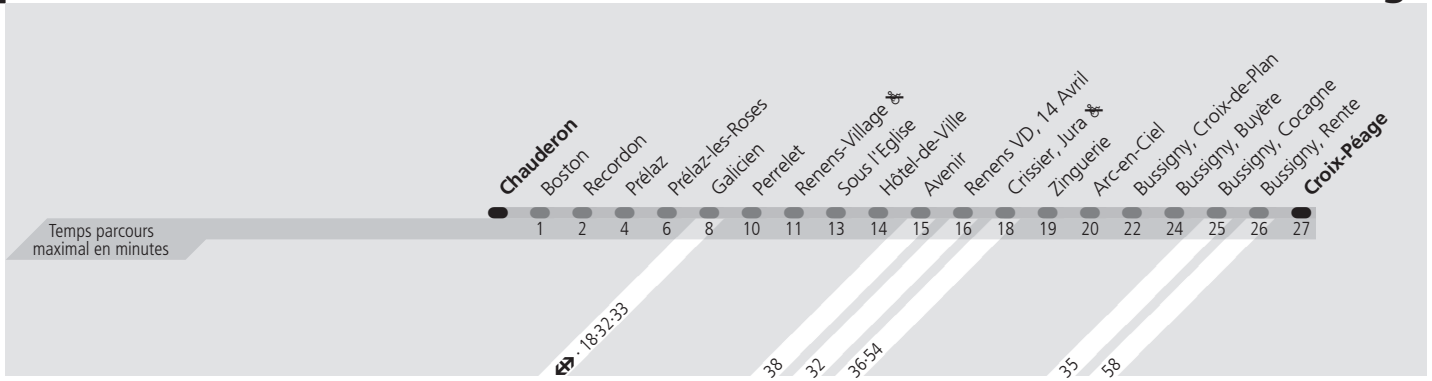

⚠ Arrêt non-accessible aux personnes à mobilité réduite

↔ Chemins de fer CFF

Samedi

Chauderon Direction > **Croix-Péage**

Chauderon	20 22	20 32	20 43	20 54	21 09	21 23	21 39	21 54	22 09	22 24	22 39	22 54	23 09	23 24	23 39	23 54	00 09	00 24	00 36
Prélaz-les-Roses	20 28	20 38	20 49	21 00	21 15	21 29	21 45	22 00	22 15	22 30	22 45	22 59	23 14	23 29	23 44	23 59	00 14	00 29	00 41
Galicien	20 30	20 40	20 51	21 02	21 17	21 31	21 47	22 02	22 17	22 32	22 47	23 01	23 16	23 31	23 46	00 01	00 16	00 31	00 43
Perrelet	20 31	20 41	20 52	21 03	21 18	21 32	21 48	22 03	22 18	22 33	22 48	23 02	23 17	23 32	23 47	00 02	00 17	00 32	
Renens VD, 14 Avril	20 37	20 47	20 58	21 08	21 23	21 37	21 53	22 08	22 23	22 38	22 53	23 07	23 22	23 37	23 52	00 07	00 22	00 37	
Bussigny, Croix-de-Plan	20 42	20 52	21 03	21 13	21 28	21 42	21 58	22 13	22 28	22 43	22 58	23 12	23 27	23 42	23 57	00 12	00 27	00 42	
Bussigny, Buyère	20 43	20 53	21 04	21 14	21 29	21 43	21 59	22 14	22 29	22 44	22 59	23 13	23 28	23 43	23 58	00 13	00 28	00 43	
Bussigny, Cocagne	20 44	20 54	21 05	21 15	21 30	21 44	22 00	22 15	22 30	22 45	23 00	23 14	23 29	23 44	23 59	00 14	00 29	00 44	
Bussigny, Rente	20 45	20 55	21 06	21 16	21 31	21 45	22 01	22 16	22 31	22 46	23 01	23 15	23 30	23 45	00 00	00 15	00 30	00 45	
Croix-Péage	20 46	20 56	21 07	21 17	21 32	21 46	22 02	22 17	22 32	22 47	23 02	23 16	23 31	23 46	00 01	00 16	00 31	00 46	

Fêtes: Noël, Nouvel An, 2 janvier, Vendredi Saint, Lundi de Pâques, Ascension, Lundi de Pentecôte, 1er août et Lundi du Jeûne fédéral

Vacances universitaires: 24.12.2021 au 18.02.2022, 19.04 au 22.04.2022, 07.06 au 16.09.2022

Les horaires peuvent être modifiés selon les conditions de circulation.