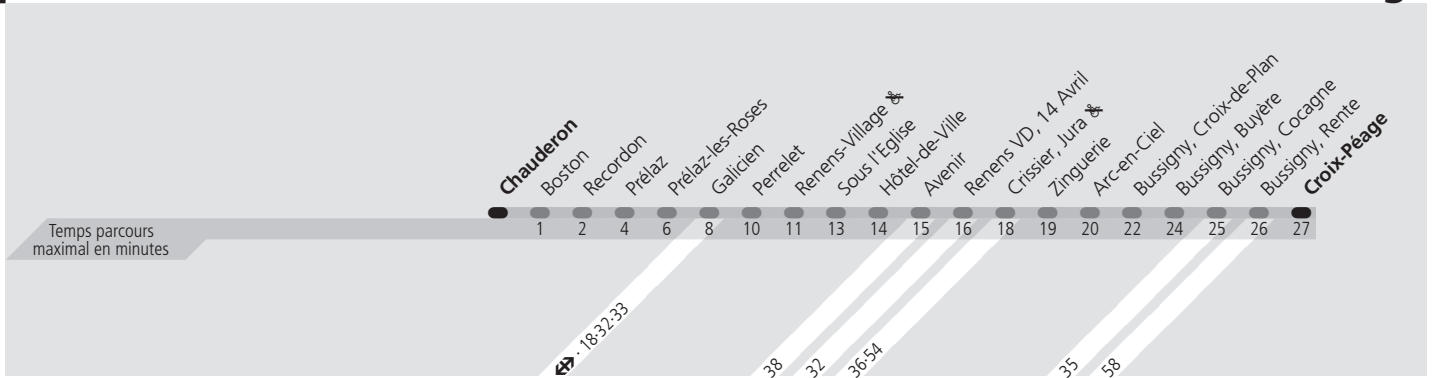

⚠ Arrêt non-accessible aux personnes à mobilité réduite

↔ Chemins de fer CFF

Samedi

Chauderon Direction > **Croix-Péage**

Chauderon			05 30	05 45	06 00	06 15	06 30	06 45	07 00	07 16	07 32	07 43	07 52	08 01	08 10	08 20	08 28	08 38	08 48	08 58	09 08	09 18
Prélaz-les-Roses			05 35	05 50	06 05	06 20	06 35	06 50	07 05	07 21	07 37	07 48	07 57	08 07	08 16	08 26	08 34	08 44	08 54	09 04	09 14	09 24
Galicien			05 37	05 52	06 07	06 22	06 37	06 52	07 07	07 23	07 39	07 50	07 59	08 09	08 18	08 28	08 36	08 46	08 56	09 06	09 16	09 26
Perrelet	05 06	05 19	05 38	05 53	06 08	06 23	06 38	06 54	07 09	07 25	07 41	07 52	08 01	08 11	08 20	08 30	08 38	08 48	08 58	09 08	09 18	09 28
Renens VD, 14 Avril	05 11	05 24	05 43	05 58	06 13	06 28	06 43	06 59	07 15	07 31	07 47	07 58	08 07	08 17	08 26	08 36	08 44	08 55	09 05	09 15	09 25	09 35
Bussigny, Croix-de-Plan	05 16	05 29	05 48	06 03	06 18	06 33	06 48	07 04	07 20	07 36	07 52	08 03	08 12	08 22	08 31	08 41	08 49	09 00	09 10	09 20	09 30	09 40
Bussigny, Buyère	05 17	05 30	05 49	06 04	06 19	06 34	06 49	07 05	07 21	07 37	07 53	08 04	08 13	08 23	08 32	08 42	08 50	09 01	09 11	09 21	09 31	09 41
Bussigny, Cocagne	05 18	05 31	05 50	06 05	06 20	06 35	06 50	07 06	07 22	07 38	07 54	08 05	08 14	08 24	08 33	08 43	08 51	09 02	09 12	09 22	09 32	09 42
Bussigny, Rente	05 19	05 32	05 51	06 06	06 21	06 36	06 51	07 07	07 23	07 39	07 55	08 06	08 15	08 25	08 34	08 44	08 52	09 03	09 13	09 23	09 33	09 43
Croix-Péage	05 20	05 33	05 52	06 07	06 22	06 37	06 52	07 08	07 24	07 40	07 56	08 07	08 16	08 26	08 35	08 45	08 53	09 04	09 14	09 24	09 34	09 44

Chauderon	09 28	09 38	09 48	09 58	10 07	10 16	10 26	10 36	10 46	10 56	11 06	11 16	11 26	11 36	11 46	11 56	12 06	12 16	12 26	12 36	12 46	12 56
Prélaz-les-Roses	09 34	09 44	09 54	10 04	10 13	10 22	10 32	10 42	10 52	11 02	11 12	11 22	11 32	11 42	11 52	12 02	12 12	12 22	12 32	12 42	12 52	13 02
Galicien	09 36	09 46	09 56	10 06	10 15	10 24	10 34	10 44	10 54	11 04	11 14	11 24	11 34	11 44	11 54	12 04	12 14	12 24	12 34	12 44	12 54	13 04
Perrelet	09 38	09 48	09 58	10 08	10 17	10 26	10 36	10 46	10 56	11 06	11 16	11 26	11 36	11 46	11 56	12 06	12 16	12 26	12 36	12 46	12 56	13 06
Renens VD, 14 Avril	09 45	09 55	10 05	10 15	10 24	10 33	10 43	10 53	11 03	11 13	11 23	11 33	11 43	11 53	12 03	12 13	12 23	12 33	12 43	12 53	13 03	13 13
Bussigny, Croix-de-Plan	09 50	10 00	10 10	10 20	10 29	10 38	10 48	10 58	11 08	11 18	11 28	11 38	11 48	11 58	12 08	12 18	12 28	12 38	12 48	12 58	13 08	13 18
Bussigny, Buyère	09 51	10 02	10 12	10 22	10 31	10 40	10 50	11 00	11 10	11 20	11 30	11 40	11 50	12 00	12 10	12 20	12 30	12 40	12 50	13 00	13 10	13 20
Bussigny, Cocagne	09 52	10 03	10 13	10 23	10 32	10 41	10 51	11 01	11 11	11 21	11 31	11 41	11 51	12 01	12 11	12 21	12 31	12 41	12 51	13 01	13 11	13 21
Bussigny, Rente	09 53	10 04	10 14	10 24	10 33	10 42	10 52	11 02	11 12	11 22	11 32	11 42	11 52	12 02	12 12	12 22	12 32	12 42	12 52	13 02	13 12	13 22
Croix-Péage	09 54	10 05	10 15	10 25	10 34	10 43	10 53	11 03	11 13	11 23	11 33	11 43	11 53	12 03	12 13	12 23	12 33	12 43	12 53	13 03	13 13	13 23