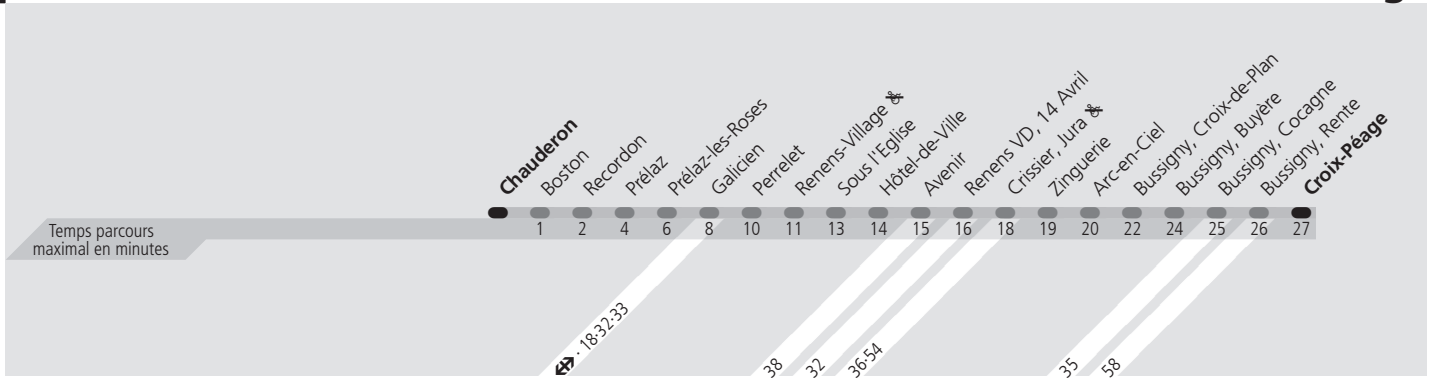

Arrêt non-accessible aux personnes à mobilité réduite

Chemins de fer CFF

Dimanche & Fêtes

Chauderon Direction > Croix-Péage

Chauderon				05 31	05 46	06 01	06 15	06 31	06 46	07 01	07 16	07 31	07 46	08 01	08 16	08 31	08 46	09 01	09 16	09 31	09 46	10 01	10 16
Prélaz-les-Roses				05 36	05 51	06 06	06 20	06 36	06 51	07 06	07 21	07 36	07 51	08 06	08 21	08 36	08 51	09 06	09 21	09 37	09 52	10 07	10 22
Galicien				05 37	05 52	06 07	06 21	06 37	06 52	07 07	07 22	07 37	07 52	08 07	08 22	08 37	08 52	09 07	09 22	09 38	09 53	10 08	10 23
Perrelet	05 13	05 28	05 38	05 53	06 08	06 22	06 38	06 53	07 08	07 23	07 38	07 53	08 08	08 23	08 39	08 54	09 09	09 24	09 40	09 55	10 10	10 25	
Renens VD, 14 Avril	05 18	05 33	05 43	05 58	06 13	06 27	06 43	06 58	07 13	07 28	07 43	07 58	08 14	08 29	08 45	09 00	09 15	09 30	09 46	10 01	10 16	10 31	
Bussigny, Croix-de-Plan	05 22	05 37	05 47	06 02	06 17	06 31	06 47	07 02	07 17	07 32	07 47	08 02	08 18	08 33	08 49	09 04	09 19	09 34	09 50	10 05	10 20	10 35	
Bussigny, Buyère	05 23	05 38	05 48	06 03	06 18	06 32	06 48	07 03	07 18	07 33	07 48	08 03	08 19	08 34	08 50	09 05	09 20	09 35	09 51	10 06	10 21	10 36	
Bussigny, Cocagne	05 24	05 39	05 49	06 04	06 19	06 33	06 49	07 04	07 19	07 34	07 49	08 04	08 20	08 35	08 51	09 06	09 21	09 36	09 52	10 07	10 22	10 37	
Bussigny, Rente	05 25	05 40	05 50	06 05	06 20	06 34	06 50	07 05	07 20	07 35	07 50	08 05	08 21	08 36	08 52	09 07	09 22	09 37	09 53	10 08	10 23	10 38	
Croix-Péage	05 26	05 41	05 51	06 06	06 21	06 35	06 51	07 06	07 21	07 36	07 51	08 06	08 22	08 37	08 53	09 08	09 23	09 38	09 54	10 09	10 24	10 39	

Chauderon	10 31	10 46	11 01	11 16	11 31	11 46	12 01	12 16	12 31	12 46	13 01	13 16	13 31	13 45	13 58	14 09	14 21	14 33	14 45	14 57	15 09	15 21
Prélaz-les-Roses	10 37	10 52	11 07	11 22	11 37	11 52	12 07	12 22	12 37	12 52	13 07	13 22	13 37	13 51	14 04	14 15	14 27	14 39	14 51	15 03	15 15	15 27
Galicien	10 38	10 53	11 08	11 23	11 38	11 53	12 08	12 23	12 38	12 53	13 08	13 23	13 38	13 52	14 05	14 16	14 28	14 40	14 52	15 04	15 16	15 28
Perrelet	10 40	10 55	11 10	11 25	11 40	11 55	12 10	12 25	12 40	12 55	13 10	13 25	13 40	13 54	14 07	14 18	14 30	14 42	14 54	15 06	15 18	15 30
Renens VD, 14 Avril	10 46	11 01	11 16	11 31	11 46	12 01	12 16	12 31	12 46	13 01	13 16	13 31	13 46	14 00	14 13	14 24	14 36	14 48	15 00	15 12	15 24	15 36
Bussigny, Croix-de-Plan	10 50	11 05	11 20	11 36	11 51	12 06	12 21	12 36	12 51	13 06	13 21	13 36	13 51	14 05	14 18	14 29	14 41	14 53	15 05	15 17	15 29	15 41
Bussigny, Buyère	10 51	11 06	11 21	11 37	11 52	12 07	12 22	12 37	12 52	13 07	13 22	13 37	13 52	14 06	14 19	14 30	14 42	14 54	15 06	15 18	15 30	15 42
Bussigny, Cocagne	10 52	11 07	11 22	11 38	11 53	12 08	12 23	12 38	12 53	13 08	13 23	13 38	13 53	14 07	14 20	14 31	14 43	14 55	15 07	15 19	15 31	15 43
Bussigny, Rente	10 53	11 08	11 23	11 39	11 54	12 09	12 24	12 39	12 54	13 09	13 24	13 39	13 54	14 08	14 21	14 32	14 44	14 56	15 08	15 20	15 32	15 44
Croix-Péage	10 54	11 09	11 24	11 40	11 55	12 10	12 25	12 40	12 55	13 10	13 25	13 40	13 55	14 09	14 22	14 33	14 45	14 57	15 09	15 21	15 33	15 45