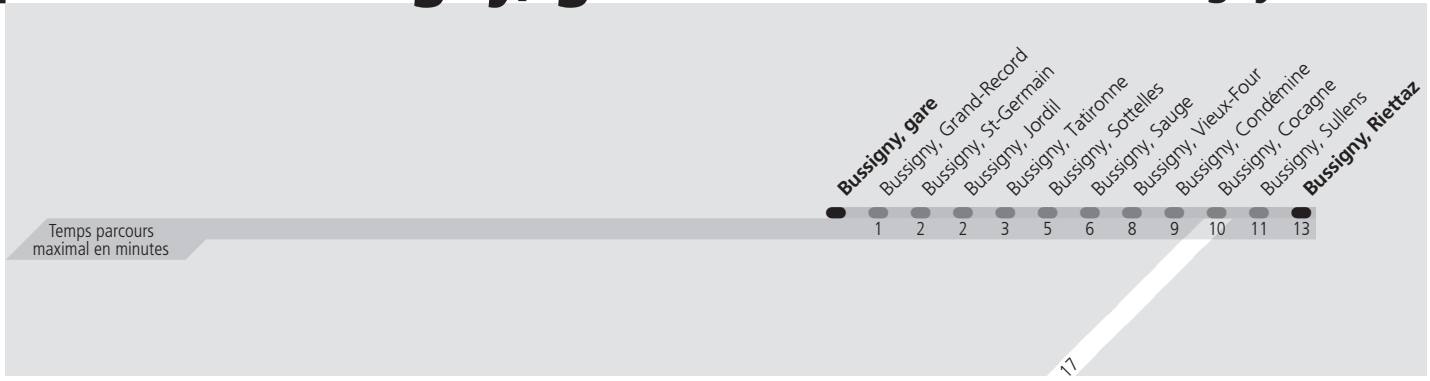

35 Bussigny, gare

Direction > **Bussigny, Riettaz**

Temps parcourus maximal en minutes

Lundi-Vendredi

Bussigny, gare Direction > **Bussigny, Riettaz**

Bussigny, gare	06 15	06 45	07 15	07 45	08 15	08 45	09 15	09 45	10 15	10 45	11 15	11 45	12 15	12 45	13 15	13 45	14 15	14 45	15 15	15 45	16 15	16 45
Bussigny, Tatironne	06 18	06 48	07 18	07 48	08 18	08 48	09 18	09 48	10 18	10 48	11 18	11 48	12 18	12 48	13 18	13 48	14 18	14 48	15 18	15 48	16 18	16 48
Bussigny, Sottelles	06 20	06 50	07 20	07 50	08 20	08 50	09 20	09 50	10 20	10 50	11 20	11 50	12 20	12 50	13 20	13 50	14 20	14 50	15 20	15 50	16 20	16 50
Bussigny, Vieux-Four	06 23	06 53	07 23	07 53	08 23	08 53	09 23	09 53	10 23	10 53	11 23	11 53	12 23	12 53	13 23	13 53	14 23	14 53	15 23	15 53	16 23	16 53
Bussigny, Cocagne	06 25	06 55	07 25	07 55	08 25	08 55	09 25	09 55	10 25	10 55	11 25	11 55	12 25	12 55	13 25	13 55	14 25	14 55	15 25	15 55	16 25	16 55
Bussigny, Riettaz	06 28	06 58	07 28	07 58	08 28	08 58	09 28	09 58	10 28	10 58	11 28	11 58	12 28	12 58	13 28	13 58	14 28	14 58	15 28	15 58	16 28	16 58
Bussigny, gare	17 15	17 45	18 15	18 45	19 15	19 45	20 15	20 45	21 15	21 45												
Bussigny, Tatironne	17 18	17 48	18 18	18 48	19 18	19 48	20 18	20 48	21 18	21 48												
Bussigny, Sottelles	17 20	17 50	18 20	18 50	19 20	19 50	20 20	20 50	21 20	21 50												
Bussigny, Vieux-Four	17 23	17 53	18 23	18 53	19 23	19 53	20 23	20 53	21 23	21 53												
Bussigny, Cocagne	17 25	17 55	18 25	18 55	19 25	19 55	20 25	20 55	21 25	21 55												
Bussigny, Riettaz	17 28	17 58	18 28	18 58	19 28	19 58	20 28	20 58	21 28	21 58												